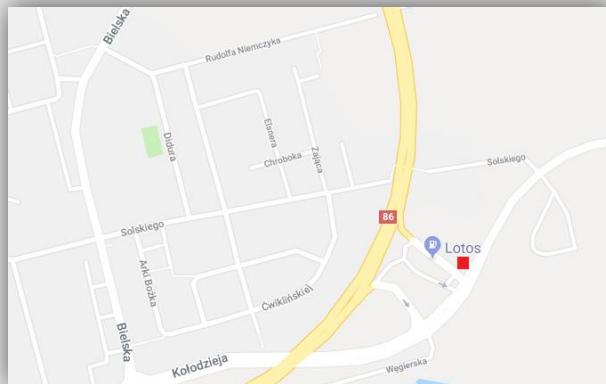

ul. Kołodzieja, Stacja Paliw szczegóły... 

Wyjazd na drogę krajową 86 w kierunku Katowic przy stacji Lotos mieszczącej się w dzielnicy Katowice Murcki.
Klasyczny baner frontlit o wymiarze 800cmx400cm.

Dane mapy ©2018 Google