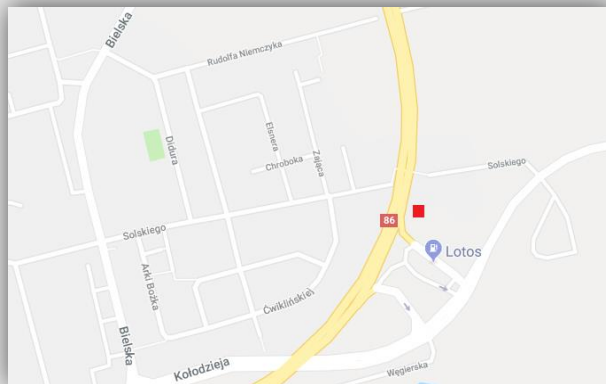

ul. Kołodzieja szczegóły...

Bezpośrednio przy drodze krajowej 86 w kierunku Katowic, wyjazd z dzielnicy Murcki i stacji Lotos.

Klasyczny baner frontlit o wymiarze 800cmx400cm.

Dane mapy ©2018 Google

Koszty: