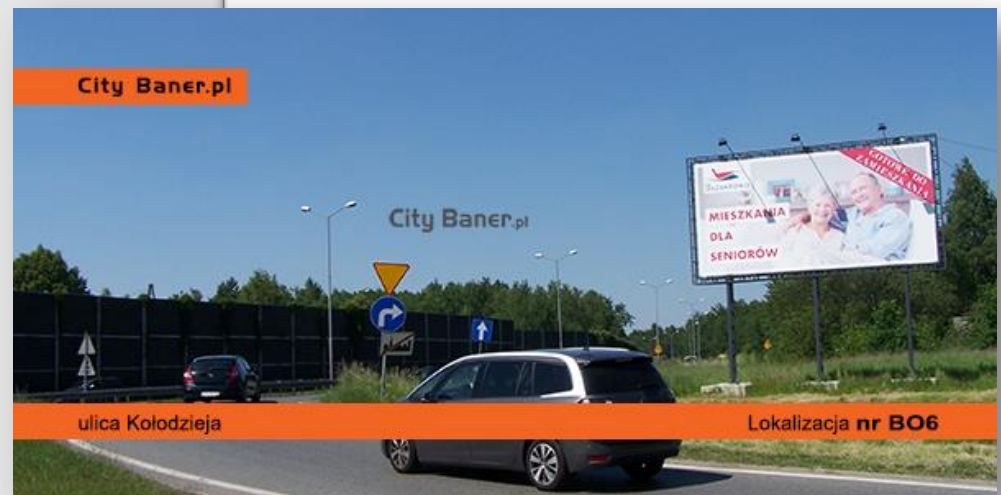

ul. Kołodzieja szczegóły...

Bezpośrednio przy drodze krajowej 86 w kierunku Katowic, wyjazd z dzielnicy Murcki i stacji Lotos.

Klasyczny baner frontlit o wymiarze 800cmx400cm.

Dane mapy ©2018 Google

Koszty: