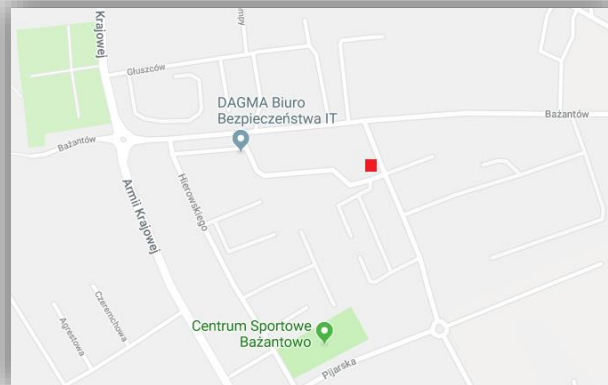

ul. Zabłockiego (lewy) szczegóły...

Wjazd na główny parking Centrum Handlowego Cube Bażantowo z ulicy Zabłockiego.

Klasyczny baner frontlit o wymiarze 500cmx240cm.

Dane mapy ©2018 Google

Koszty:

Ekspozycja 1 miesiąc	1500 zł netto
Wydruk i montaż	1000 zł netto