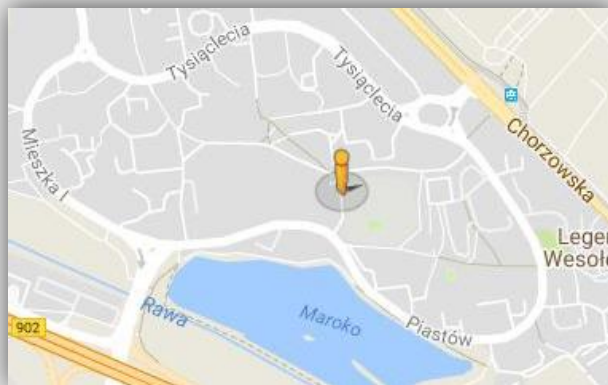

Symbol lokalizacji **Y04** os. 1000-lecia szczegóły... 

Katowice, os. 1000-lecia Dolne. Lokalizacja przy Młodzieżowym Domu Kultury, Komisariacie Policji oraz Poczcie. Jeden z głównych deptaków na największym osiedlu w Katowicach.

**Koszty:**

Ekspozycja 1 miesiąc	<b>550 zł netto</b>
Wydruk i montaż	<b>150 zł netto</b>

Dane mapy ©2018 Google