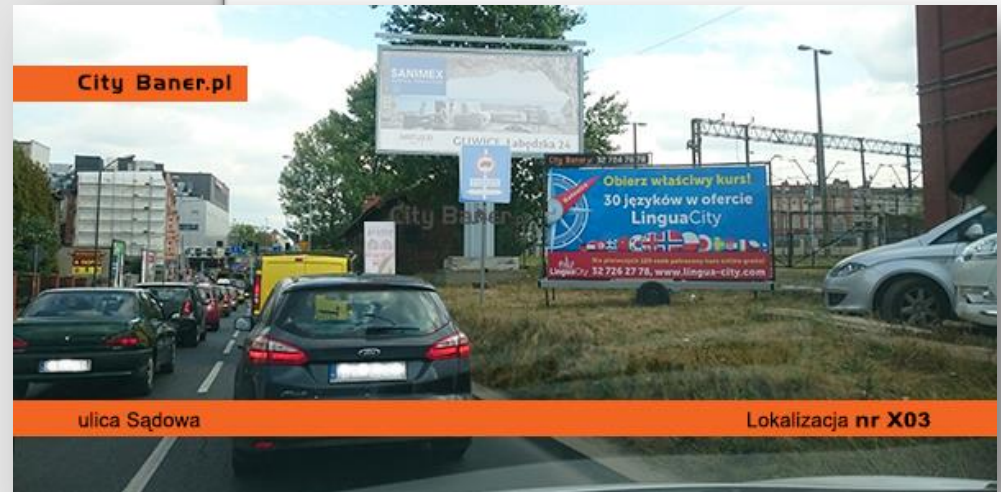

ulica Sądowa

Lokalizacja nr X03

Symbol lokalizacji **X03**

ul. Sądowa szczegóły... 

Katowice, ul Sądowa. Główny dojazd do Śródmieścia od strony Galerii Handlowej Silesia City Center. Bezpośredni wjazd do Galerii Katowickiej i na Dworzec PKP. Duże natężenie ruchu przez całą dobę.

Dane mapy ©2018 Google

City Baner.pl

ulica Sądowa

Lokalizacja nr X03

Koszty:

Ekspozycja 1 miesiąc /stacjonarnie	1200 zł netto
Wydruk i montaż /2 banery	600 zł netto