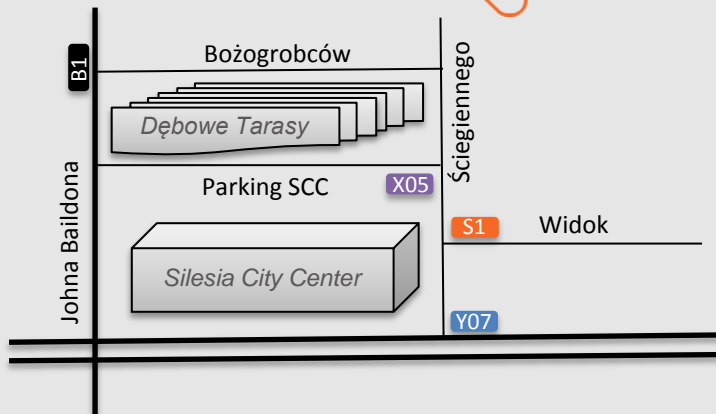

Symbol lokalizacji **S1** **ul. Ściegiennego** szczegóły... 

Ulica Ściegiennego, wjazd do centrum handlowego Silesia City Center i biurowca Business Point Katowice od strony marketu Tesco Extra oraz osiedla Dębowe Tarasy. Nośnik reklamowy oświetlany, dobrze widoczny z dużej odległości.

Mapa szczegóły... 

Koszty:

Ekspozycja 1 miesiąc	3900 zł netto
Wydruk i montaż	2000 zł netto