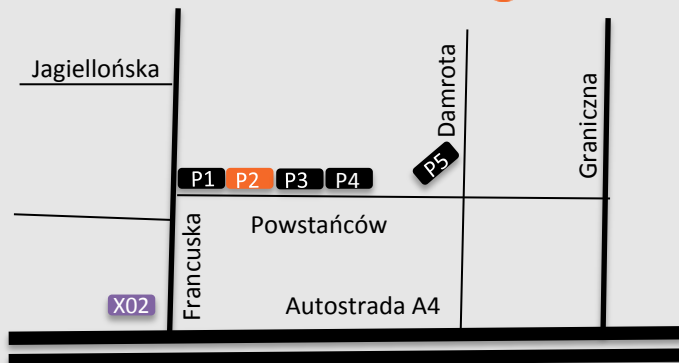

Symbol lokalizacji **P2** **ul. Powstańców** szczegóły... 

Główna arteria miejska prowadząca z Centrum Handlowego 3 Stawy oraz autostrady A4 w kierunku ścisłego centrum. Lokalizacja przy dużym skrzyżowaniu z ulicą Powstańców prowadzącą na osiedle Paderewskiego i w stronę Centrum Handlowego Belg.

**Mapa** szczegóły... 

**Koszty:**

Ekspozycja 1 miesiąc	<b>1000 zł netto</b>
Wydruk i montaż	<b>300 zł netto</b>