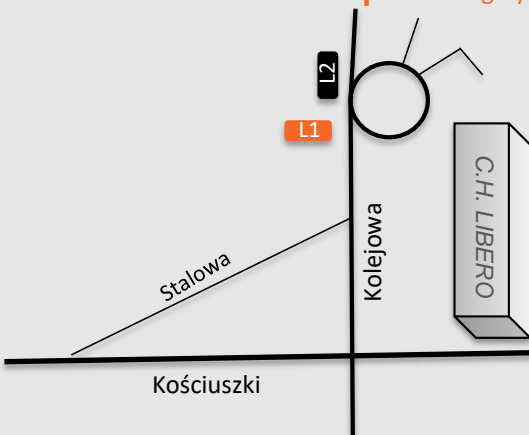

Symbol lokalizacji **L2** **ul. Kolejowa/LIBERO** szczegóły...

Ulica Kolejowa – bezpośrednio przy wyjeździe do Centrum Handlowego Libero, powierzchnia reklamowa dobrze widoczna z dużej odległości, ustawiona na wprost ronda.

Mapa szczegóły...

Koszty:

Ekspozycja 1 miesiąc	1800 zł netto
Wydruk i montaż	1500 zł netto