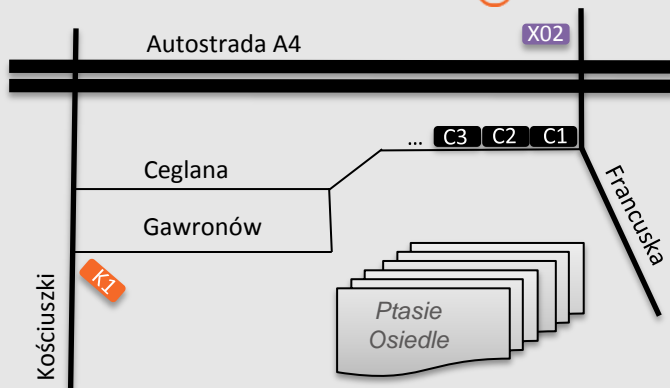

Symbol lokalizacji **K1** **ul. Kościuszki** szczegóły... 

Ulica Kościuszki na wysokości Ptasiego Osiedla i Parku Kościuszki, główny dojazd do Śródmieścia z dzielnic południowych oraz dojazd do Doliny 3 Stawów i Autostrady A4. Billboard zlokalizowany przy skrzyżowaniu z sygnalizacją świetlną przy przystanku tramwajowym. Lokalizacja reklamowa z pełnym oświetleniem.

Mapa szczegóły... 

Koszty:

Ekspozycja 1 miesiąc	1200 zł netto
Wydruk i montaż	600 zł netto