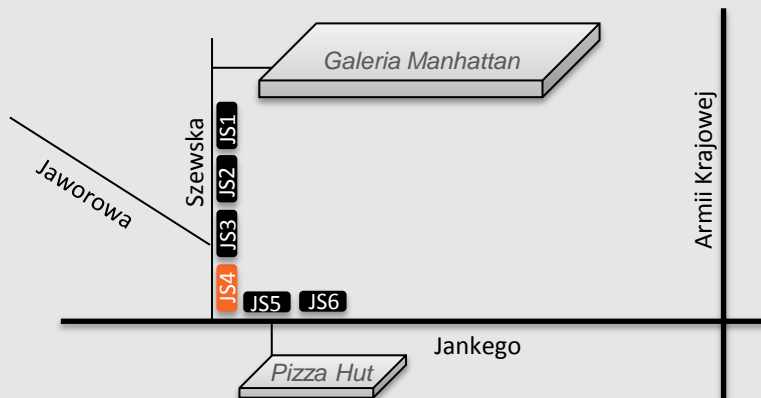

Symbol lokalizacji **JS4** **ul. Jankego/Szewska** szczegóły... 

Główna ulica łącząca dzielnice Ochojec i Piotrowice. Skrzyżowanie przy centrum Handlowym Manhattan, bezpośrednio przy restauracji Pizza Hut i ING Banku Śląskim. Wjazd na osiedle Odrodzenia.

Mapa szczegóły...

Koszty:

Ekspozycja 1 miesiąc	650 zł netto
Wydruk i montaż	300 zł netto