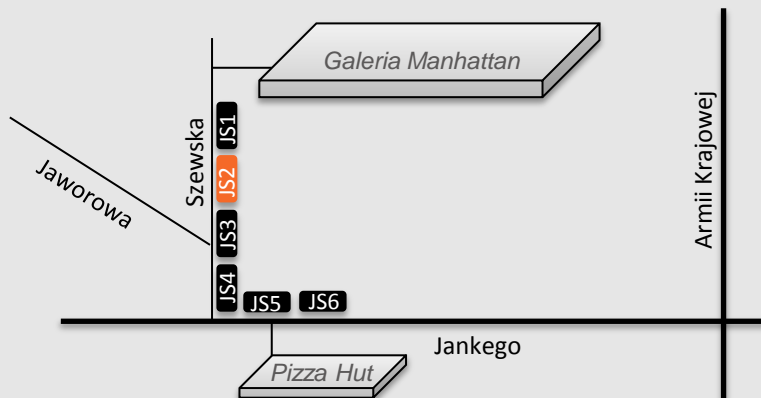

Symbol lokalizacji **JS2** **ul. Jankego/Szewska** szczegóły... 

Główna ulica łącząca dzielnice Ochojec i Piotrowice. Skrzyżowanie przy centrum Handlowym Manhattan, bezpośrednio przy restauracji Pizza Hut i ING Banku Śląskim. Wjazd na osiedle Odrodzenia.

Mapa szczegóły...

Koszty:

Ekspozycja 1 miesiąc	650 zł netto
Wydruk i montaż	300 zł netto