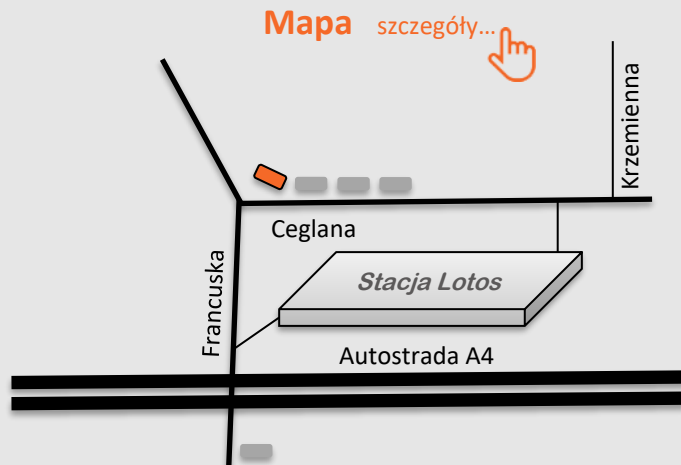

Symbol lokalizacji **C1**

ul. Ceglana szczegóły... 

Skrzyżowanie ulic Francuskiej i Ceglanej na wysokości zjazdu z autostrady A4. Dojazd do centrum handlowego 3 Stawy, osiedli ATAL Francuska Park oraz Ptasie Osiedle. Duże natężenie ruchu.

Rozmiar 6x3m, powierzchnia 18 m²

Koszty:

Ekspozycja 1 miesiąc	1 500 zł netto
Wydruk i montaż	900 zł netto