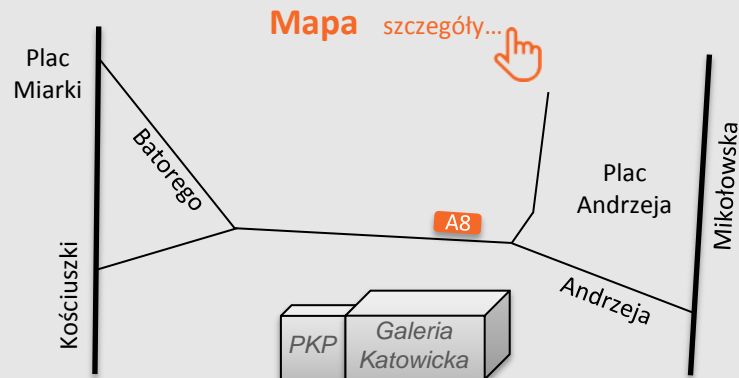

Plac Andrzeja

Lokalizacja nr A8

City Baner.pl 32 724 76 78

Symbol lokalizacji **A8** **Plac Andrzeja** szczegóły... 

Baner umieszczony na wysokości 3 piętra kamienicy, naprzeciw Placu Dworcowego. Dobrze widoczny dla osób oczekujących na przystankach komunikacji miejskiej, wychodzących z dworca PKP / Galerii Katowickiej oraz jadących ulicą Andrzeja. Lokalizacja reklamowa z pełnym oświetleniem.

Plac Andrzeja

Lokalizacja nr A8

Koszty:

Ekspozycja 1 miesiąc	1600 zł netto
Wydruk i montaż	600 zł netto