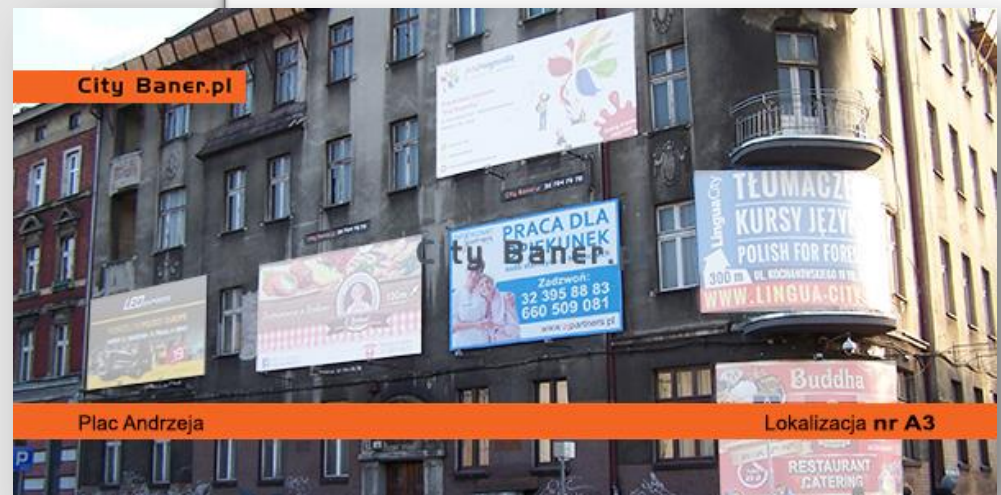

Symbol lokalizacji **A3** **Plac Andrzeja** szczegóły... 

Baner umieszczony na wysokości 1 piętra kamienicy, naprzeciw Placu Dworcowego. Dobrze widoczny dla osób oczekujących na przystankach komunikacji miejskiej, wychodzących z dworca PKP / Galerii Katowickiej oraz jadących ulicą Andrzeja. Lokalizacja reklamowa z pełnym oświetleniem.