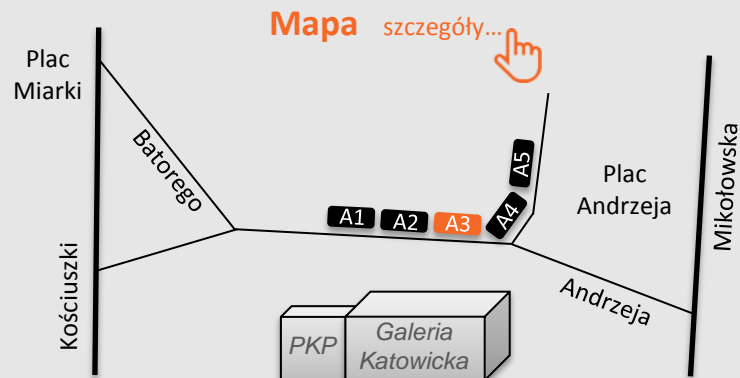

Symbol lokalizacji **A3** **Plac Andrzeja** szczegóły... 

Baner umieszczony na wysokości 1 piętra kamienicy, naprzeciw Placu Dworcowego. Dobrze widoczny dla osób oczekujących na przystankach komunikacji miejskiej, wychodzących z dworca PKP / Galerii Katowickiej oraz jadących ulicą Andrzeja. Lokalizacja reklamowa z pełnym oświetleniem.